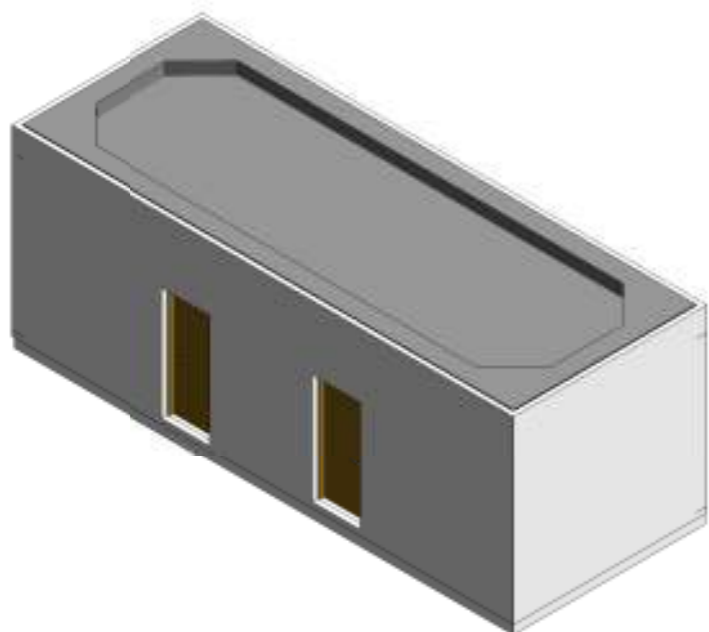

3 קומות... 1500 מ'... 7 ימים

**תחרות אדריכלית רעיונית לבניית
קומפלקס/ מבנה טרומי בר קיימא
למבני חינוך, תרבות או פנאי**

אלמנט מגורית

2 אלמנטים טיפוסיים:

מגורית 7.20/3.60 מ'

מגורית 9.40/3.60 מ'

המגורית הינה קופסא סגורה מבטון מבודד, המגיעה מהמפעל כולל רצפה, קירות וגג.

ניתן לייצר כל אחת מהמגוריות ללא קירות .

כמו כן, ניתן לייצר עם קיר אחד ארוך או שני קירות ארוכים, לצורך קבלת חללים גדולים.

אלמנט מגורית

חתך 1-1

חתך 2-2

תכנית

תכנית גג

חתך אורך

חתך רוחב

חזית אורך

חזית רוחב

תח"ה 22 תל אביב 052-3948247 tomer@staa.co.il

שם פרויקט: אלמנטים טרומיים
אקדשטיין

סטטוס גליון: עיון
 מכרז
 ביצוע

תאריך מהדורה: 14/11/2018 14:53:18
 תאריך הדפסה:
 קב"מ: 1 : 100

מהדורה Edition