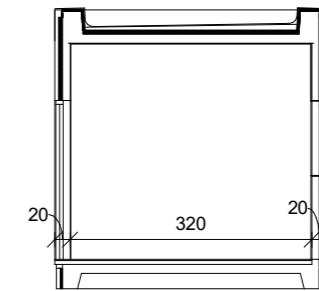

שם גליון: מגורית 9.40
 מספר גליון: A002

האוסן של פרויקטים (פרויקטים) 02 אקדשטיין בנה יוקה ותח"ה אלמנטים אקדשטיין K

תכנית

תכנית גג

חתך אורך

חתך רחב

חזית אורך

חזית רחב