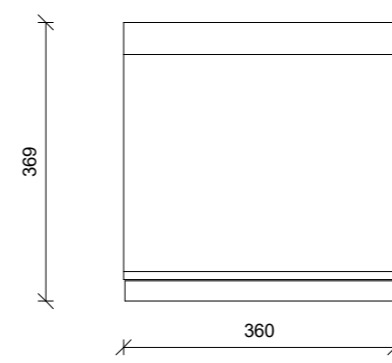

חזית

התחיה 22 תל אביב 052-3948247 tomer@staa.co.il

אקדשטיין

שם פרויקט:

אלמנטים טרומיים

סטטוס גליון:

- עיון
- מכרז
- ביצוע

תאריך מהדורה:

14/11/2018 16:18:43

קב"מ:

1 : 100

מהדורה Edition

מגורית 3.60

A004

שם גליון:

מספר גליון:

האחסון של הפרויקטים לפרויקטים 02 אקדשטיין בנה יוקה ותחרות אלמנטים אקדשטיין K\