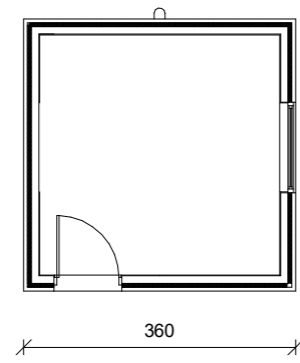

תכנית

התחיה 22 תל אביב 052-3948247 tomer@staa.co.il

אקדשטיין

שם פרויקט:

אלמנטים טרומיים

סטטוס גליון:

- עיון
- מכרז
- ביצוע

תאריך מהדורה:

14/11/2018 16:18:43

קב"מ:

1 : 100

מהדורה Edition

מגורית 3.60

A004

שם גליון:

מספר גליון:

האחסון של הפרויקטים לפרויקטים 02 אקדשטיין בנה יוקה ותחרות אלמנטים אקדשטיין K\