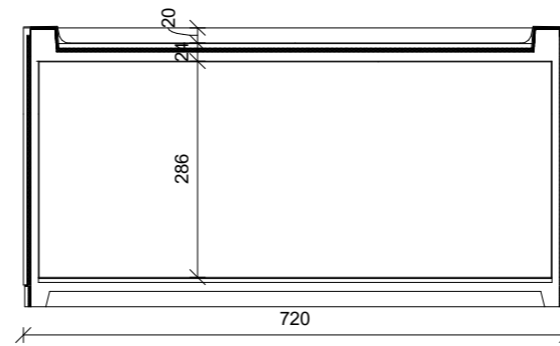

שם גליון: מגורית 9.40
 מספר גליון: A002

האוסן של פרויקטים (פרויקטים) 02 אקדשטיין בנה יוקה ותח"ה אלמנטים אקדשטיין K

תכנית

תכנית גג

חתך אורך

חתך רחב

חזית אורך

חזית רחב