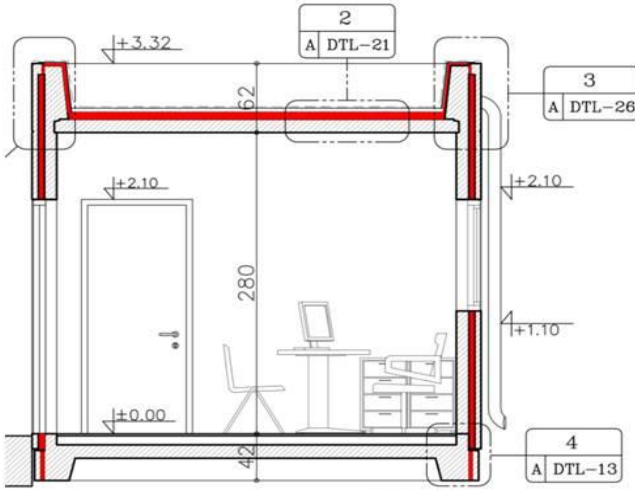

3 קומות... 1500 מ'... 7 ימים

**תחרות אדריכלית רעיונית לבניית
קומפלקס/ מבנה טרומי בר קיימא
למבני חינוך, תרבות או פנאי**

אלמנט מגורית

2 אלמנטים טיפוסיים:

מגורית 7.20/3.60 מ'

מגורית 9.40/3.60 מ'

המגורית הינה קופסא סגורה מבטון מבודד, המגיעה מהמפעל כולל רצפה, קירות וגג.

ניתן לייצר כל אחת מהמגוריות ללא קירות .

כמו כן, ניתן לייצר עם קיר אחד ארוך או שני קירות ארוכים, לצורך קבלת חללים גדולים.

אלמנט מגורית

חתך 1-1

חתך 2-2

תכנית

תכנית גג

חתך אורך