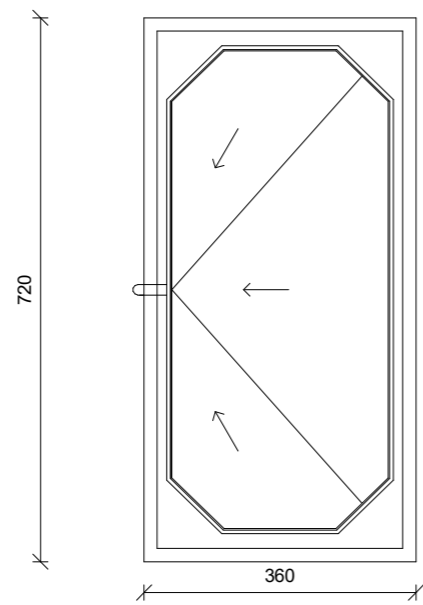

ניתן לייצר כל אחת מהמגוריות ללא קירות .

כמו כן, ניתן לייצר עם קיר אחד ארוך או שני קירות ארוכים, לצורך קבלת חללים גדולים.

אלמנט מגורית

חתך 1-1

חתך 2-2

תכנית

תכנית גג

חתך אורך

חתך רוחב

חזית אורך

חזית רוחב

תח"ה 22 תל אביב 052-3948247 tomer@staa.co.il

שם פרויקט: אלמנטים טרומיים
אקדשטיין

סטטוס גליון: עיון
 מכרז
 ביצוע

תאריך מהדורה: 14/11/2018 14:53:18
 תאריך הדפסה:
 קב"מ: 1 : 100

מהדורה Edition

שם גליון: מגורית 9.40
 מספר גליון: A002

האוסן של פרויקטים (פרויקטים) 02 אקדשטיין בנה יוקה ותח"ה אלמנטים אקדשטיין K

תכנית

תכנית גג

חתך אורך

חתך רחב

חזית אורך

חזית רחב