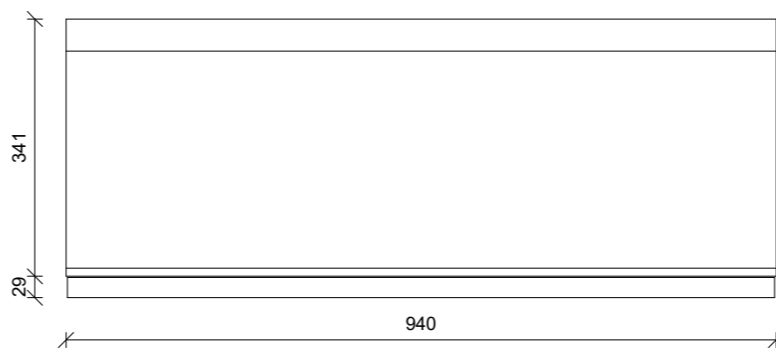

חזית אורך

תח"ה 22 תל אביב 052-3948247 tomer@staa.co.il

שם פרויקט: אלמנטים טרומיים
אקדשטיין

סטטוס גליון: עיון
מכרז
ביצוע

תאריך מהדורה: 14/11/2018 14:53:18
תאריך הדפסה:
קב"מ: 1 : 100

מהדורה Edition

שם גליון: מגורית 9.40
מספר גליון: A002

האוסן של פרויקטים (פרויקטים) 02 אקדשטיין בנה יוקה ותח"ה אלמנטים אקדשטיין K