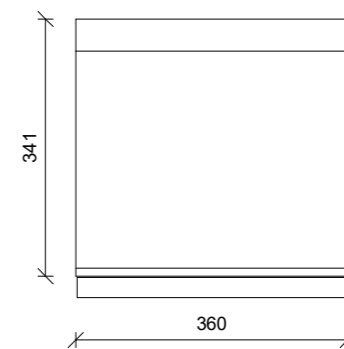

חזית רוחב

תח"ה 22 תל אביב 052-3948247 tomer@staa.co.il

שם פרויקט: אלמנטים טרומיים
אקדשטיין

סטטוס גליון: עיון
מכרז
ביצוע

תאריך מהדורה: 14/11/2018 14:53:18
תאריך הדפסה:
קב"מ: 1 : 100

מהדורה Edition

שם גליון: מגורית 9.40
מספר גליון: A002

האוסן של פרויקטים (פרויקטים) 02 אקדשטיין בנה יוקה ותח"ה אלמנטים אקדשטיין K