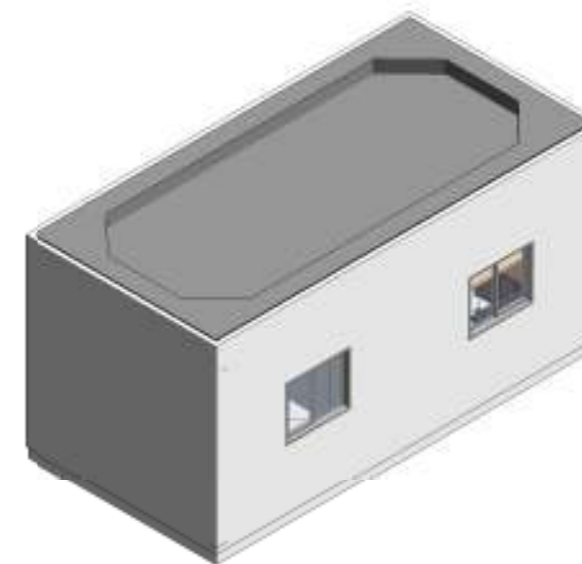

3 קומות... 1500 מ'... 7 ימים

**תחרות אדריכלית רעיונית לבניית
קומפלקס/ מבנה טרומי בר קיימא
למבני חינוך, תרבות או פנאי**

אלמנט מגורית

2 אלמנטים טיפוסיים:

מגורית 7.20/3.60 מ'

מגורית 9.40/3.60 מ'

המגורית הינה קופסא סגורה מבטון מבודד, המגיעה מהמפעל כולל רצפה, קירות וגג.

שם גליון: מגורית 9.40
 מספר גליון: A002

האוסן של פרויקטים (פרויקטים) 02 אקדשטיין בנה יוקה ותח"ה אלמנטים אקדשטיין K

תכנית

תכנית גג

חתך אורך

חתך רחב

חזית אורך

חזית רחב