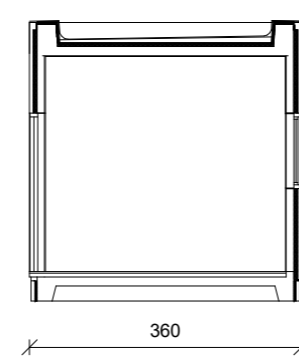

חתך

התחיה 22 תל אביב 052-3948247 tomer@staa.co.il

אקדשטיין

שם פרויקט:

אלמנטים טרומיים

סטטוס גליון:

- עיון
- מכרז
- ביצוע

תאריך מהדורה:

14/11/2018 16:18:43

קב"מ:

1 : 100

מהדורה Edition

מגורית 3.60

A004

שם גליון:

מספר גליון:

האחסון של הפרויקטים לפרויקטים 02 אקדשטיין בנה יוקה ותחרות אלמנטים אקדשטיין K\