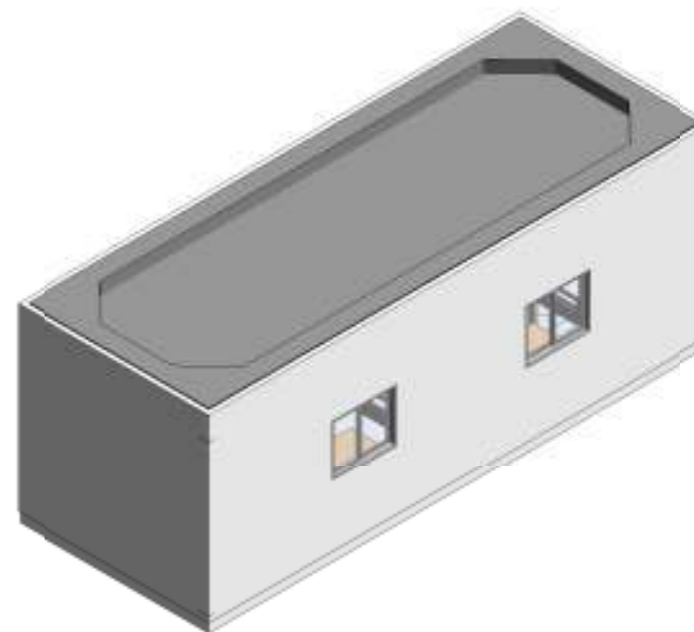

תח"ה 22 תל אביב 052-3948247 tomer@staa.co.il

שם פרויקט: אלמנטים טרומיים
אקדשטיין

סטטוס גליון: עיון
מכרז
ביצוע

תאריך מהדורה: 14/11/2018 14:53:18
תאריך הדפסה:
קב"מ: 1 : 100

מהדורה Edition

שם גליון: מגורית 9.40
מספר גליון: A002

האוסן של פרויקטים (פרויקטים) 02 אקדשטיין בנה יוקה ותח"ה אלמנטים אקדשטיין K