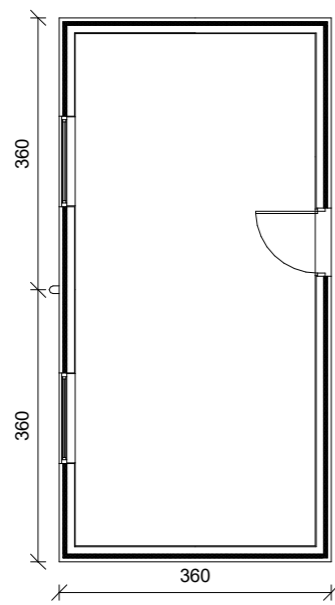

3 קומות... 1500 מ'... 7 ימים

**תחרות אדריכלית רעיונית לבניית
קומפלקס/ מבנה טרומי בר קיימא
למבני חינוך, תרבות או פנאי**

אלמנט מגורית

2 אלמנטים טיפוסיים:

מגורית 7.20/3.60 מ'

מגורית 9.40/3.60 מ'

המגורית הינה קופסא סגורה מבטון מבודד, המגיעה מהמפעל כולל רצפה, קירות וגג.

ניתן לייצר כל אחת מהמגוריות ללא קירות .

כמו כן, ניתן לייצר עם קיר אחד ארוך או שני קירות ארוכים, לצורך קבלת חללים גדולים.

אלמנט מגורית

חתך 1-1

חתך 2-2

תכנית

תכנית גג

חתך אורך

חתך רוחב

חזית אורך

חזית רוחב

תח"ה 22 תל אביב 052-3948247 tomer@staa.co.il

שם פרויקט: אלמנטים טרומיים
אקדשטיין

סטטוס גליון: עיון
 מכרז
 ביצוע

תאריך מהדורה: 14/11/2018 14:53:18
 תאריך הדפסה:
 קב"מ: 1 : 100

מהדורה Edition

שם גליון: מגורית 9.40
 מספר גליון: A002

האוסן של פרויקטים (פרויקטים) 02 אקדשטיין בנה יוקה ותח"ה אלמנטים אקדשטיין K

תכנית

תכנית גג

חתך אורך

חתך רחב

חזית אורך

חזית רחב