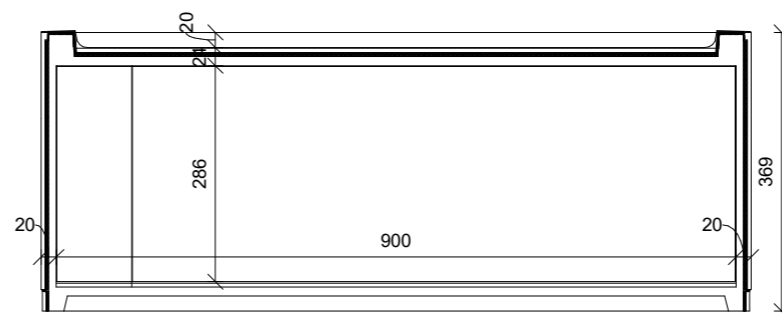

3 קומות... 1500 מ'... 7 ימים

**תחרות אדריכלית רעיונית לבניית
קומפלקס/ מבנה טרומי בר קיימא
למבני חינוך, תרבות או פנאי**

אלמנט מגורית

2 אלמנטים טיפוסיים:

מגורית 7.20/3.60 מ'

מגורית 9.40/3.60 מ'

המגורית הינה קופסא סגורה מבטון מבודד, המגיעה מהמפעל כולל רצפה, קירות וגג.

ניתן לייצר כל אחת מהמגוריות ללא קירות .

כמו כן, ניתן לייצר עם קיר אחד ארוך או שני קירות ארוכים, לצורך קבלת חללים גדולים.

אלמנט מגורית

חתך 1-1

חתך 2-2

תכנית

תכנית גג

חתך אורך