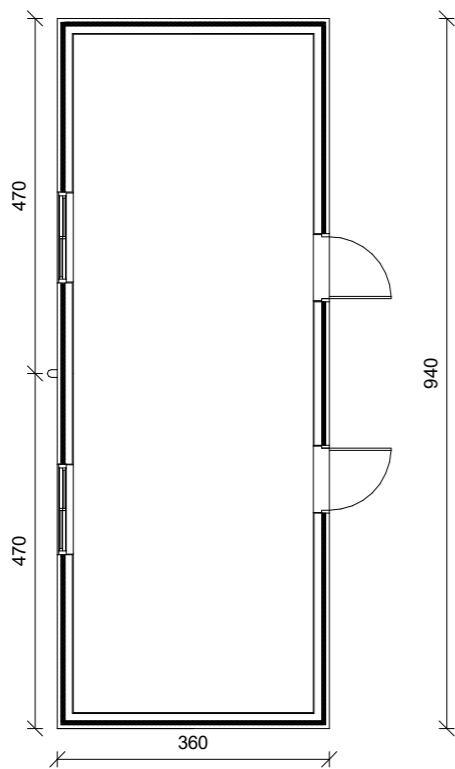

3 קומות... 1500 מ'... 7 ימים

**תחרות אדריכלית רעיונית לבניית
קומפלקס/ מבנה טרומי בר קיימא
למבני חינוך, תרבות או פנאי**

אלמנט מגורית

2 אלמנטים טיפוסיים:

מגורית 7.20/3.60 מ'

מגורית 9.40/3.60 מ'

המגורית הינה קופסא סגורה מבטון מבודד, המגיעה מהמפעל כולל רצפה, קירות וגג.

ניתן לייצר כל אחת מהמגוריות ללא קירות .

כמו כן, ניתן לייצר עם קיר אחד ארוך או שני קירות ארוכים, לצורך קבלת חללים גדולים.

אלמנט מגורית

חתך 1-1

חתך 2-2

תכנית

תכנית גג

חתך אורך

חתך רוחב

חזית אורך

חזית רוחב

תח"ה 22 תל אביב 052-3948247 tomer@staa.co.il

שם פרויקט: אלמנטים טרומיים
אקדשטיין

סטטוס גליון: עיון
 מכרז
 ביצוע

תאריך מהדורה: 14/11/2018 14:53:18
 תאריך הדפסה:
 קב"מ: 1 : 100

מהדורה Edition