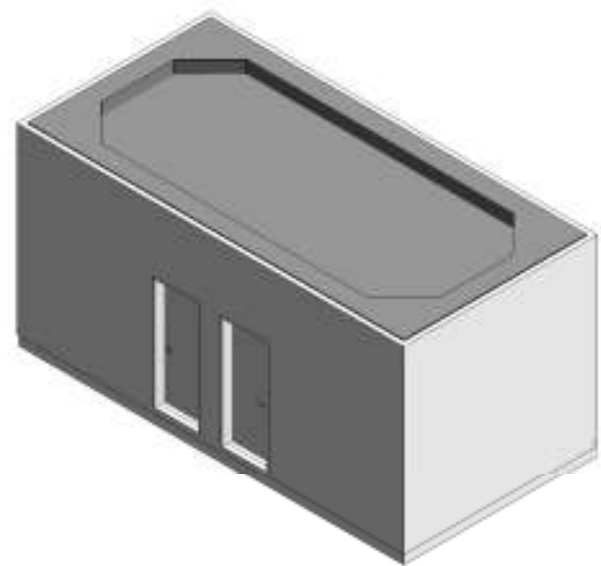

3 קומות... 1500 מ'... 7 ימים

**תחרות אדריכלית רעיונית לבניית
קומפלקס/ מבנה טרומי בר קיימא
למבני חינוך, תרבות או פנאי**

אלמנט מגורית

2 אלמנטים טיפוסיים:

מגורית 7.20/3.60 מ'

מגורית 9.40/3.60 מ'

המגורית הינה קופסא סגורה מבטון מבודד, המגיעה מהמפעל כולל רצפה, קירות וגג.

שם גליון: מגורית 9.40
 מספר גליון: A002

האוסן של פרויקטים (פרויקטים) 02 אקדשטיין בנה יוקה ותח"ה אלמנטים אקדשטיין K

תכנית

תכנית גג

חתך אורך

חתך רחב

חזית אורך

חזית רחב