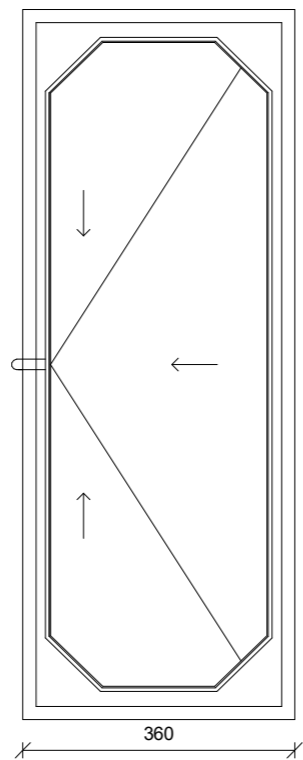

3 קומות... 1500 מ'... 7 ימים

**תחרות אדריכלית רעיונית לבניית
קומפלקס/ מבנה טרומי בר קיימא
למבני חינוך, תרבות או פנאי**

אלמנט מגורית

2 אלמנטים טיפוסיים:

מגורית 7.20/3.60 מ'

מגורית 9.40/3.60 מ'

המגורית הינה קופסא סגורה מבטון מבודד, המגיעה מהמפעל כולל רצפה, קירות וגג.

ניתן לייצר כל אחת מהמגוריות ללא קירות .

כמו כן, ניתן לייצר עם קיר אחד ארוך או שני קירות ארוכים, לצורך קבלת חללים גדולים.

אלמנט מגורית

חתך 1-1

חתך 2-2

תכנית

תכנית גג

חתך אורך

חתך רוחב

חזית אורך

חזית רוחב

תח"ה 22 תל אביב 052-3948247 tomer@staa.co.il

שם פרויקט: אלמנטים טרומיים
אקדשטיין

סטטוס גליון: עיון
 מכרז
 ביצוע

תאריך מהדורה: 14/11/2018 14:53:18
 תאריך הדפסה:
 קב"מ: 1 : 100

מהדורה Edition