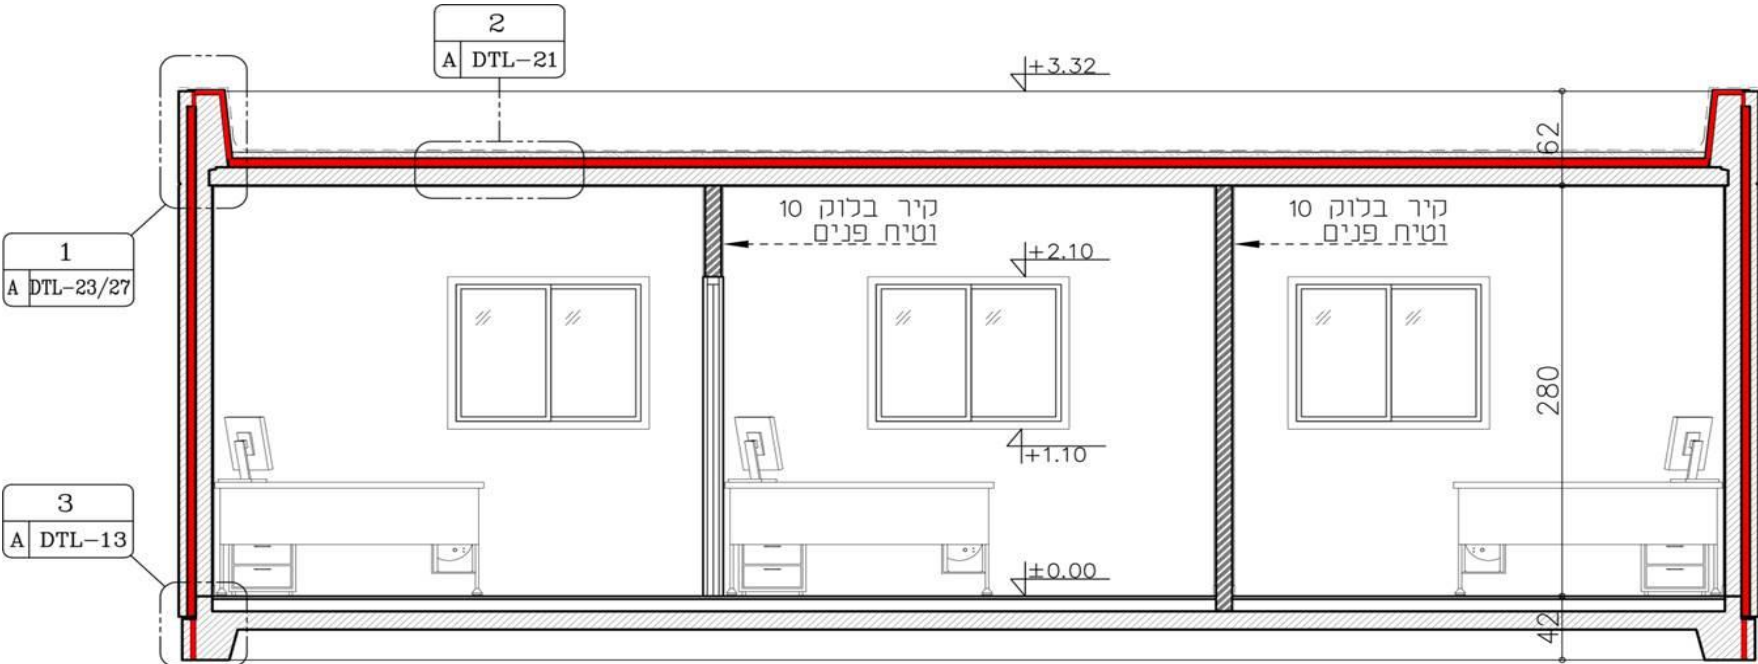

3 קומות... 1500 מ'... 7 ימים

**תחרות אדריכלית רעיונית לבניית
קומפלקס/ מבנה טרומי בר קיימא
למבני חינוך, תרבות או פנאי**

אלמנט מגורית

2 אלמנטים טיפוסיים:

מגורית 7.20/3.60 מ'

מגורית 9.40/3.60 מ'

המגורית הינה קופסא סגורה מבטון מבודד, המגיעה מהמפעל כולל רצפה, קירות וגג.

ניתן לייצר כל אחת מהמגוריות ללא קירות .

כמו כן, ניתן לייצר עם קיר אחד ארוך או שני קירות ארוכים, לצורך קבלת חללים גדולים.

אלמנט מגורית

חתך 1-1

חתך 2-2

תכנית

תכנית גג

חתך אורך